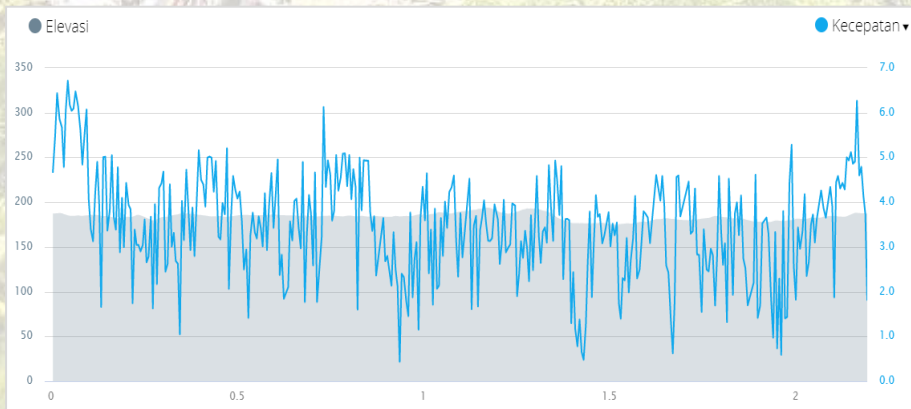

Grafik Chart Distance & Elevation