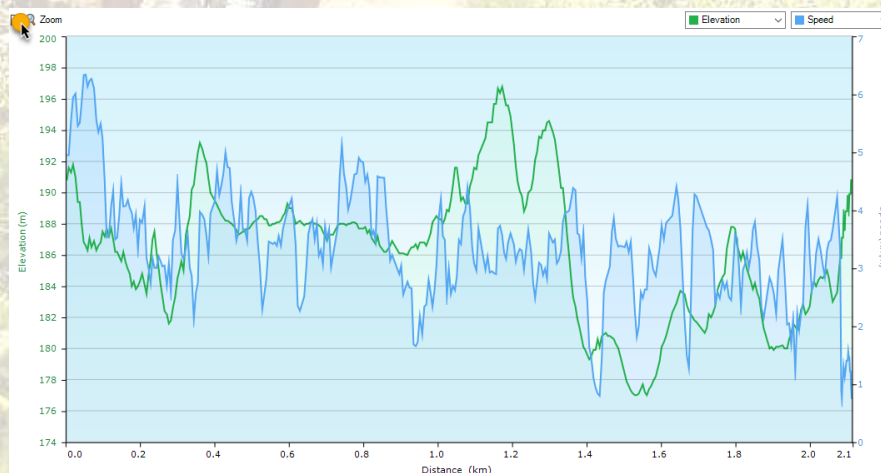

S4° 32.389' E104° 05.916'

Bike Land Serasan Seandanan by Citra Satelit

2.19 Km
Jarak

45:26
Waktu

2.9 kph
Rata-rata Kecepatan

15 m
Perolehan Elev

Bike Land Serasan Seandanan by Grid - Kontur

2.19 Km
Jarak

45:26
Waktu

2.9 kph
Rata-rata Kecepatan

15 m
Perolehan Elev

DISTANCE, ELEVATION & SPEEDS

Distance	Elevation Gain
2.19 km	45 m
<hr/>	
Elapsed Time	Avg Speed
48:07	3.2 km/h
<hr/>	
Max Elevation	Max Speed
198 m	18.0 km/h

Statistik	Putaran	
Jarak	Waktu	Elevasi
2.19 Km	Pace Kecepatan	15 m
Jarak		Perolehan Elev
	45:26	18 m
	Waktu	Kehilangan Elev
	40:53	175 m
	Waktu Bergerak	Min Elevasi
	45:26	194 m
	WAKTU TERLEWATI	Elevasi Maks
	2.9 kph	
	Rata-rata Kecepatan	
	3.2 kph	
	Rerata Kec. Perpindahan	
	6.7 kph	
	Kecepatan Maks	

Grafik Chart Distance & Elevation

TERIMA KASIH

[DATA ELEVATION & POSITION XCO \(14072021\).xlsx](#)