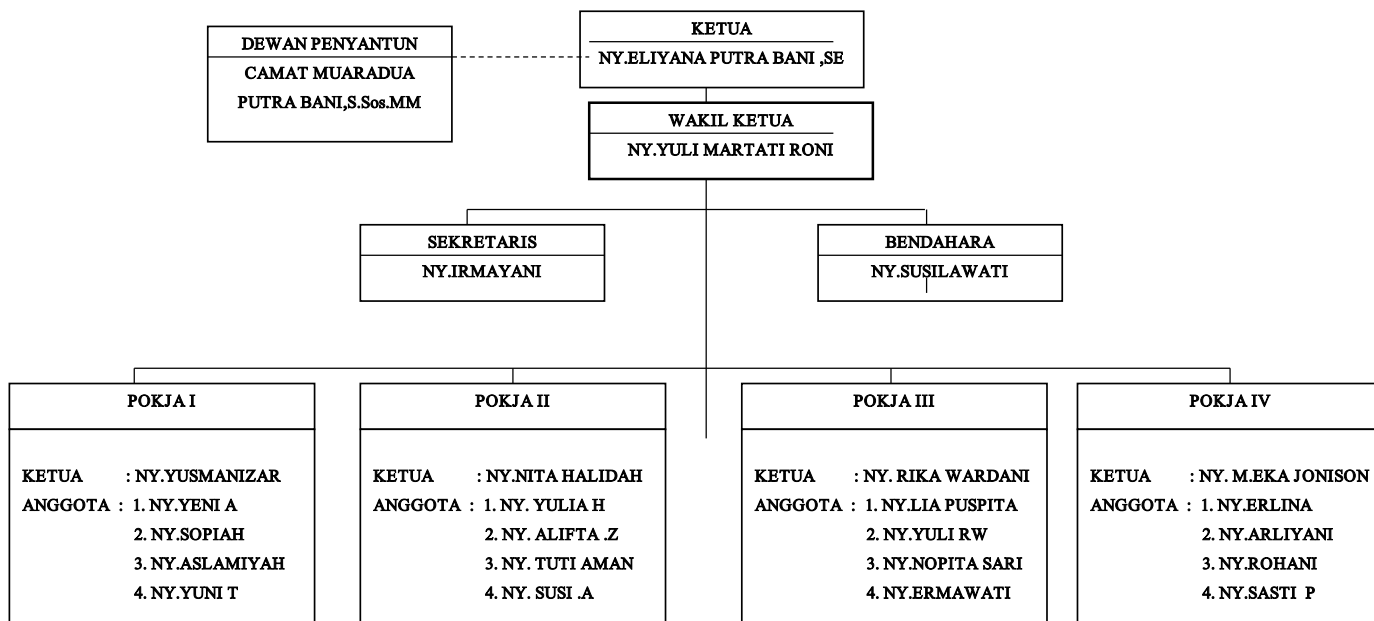

BAGAN STRUKTUR ORGANISASI
TP PKK KECAMATAN MUARADUA
KABUPATEN OGAN KOMERING ULU SELATAN

CAMAT MUARADUA

PUTRA BANI, S.Sos.MM
NIP.196306281991041001